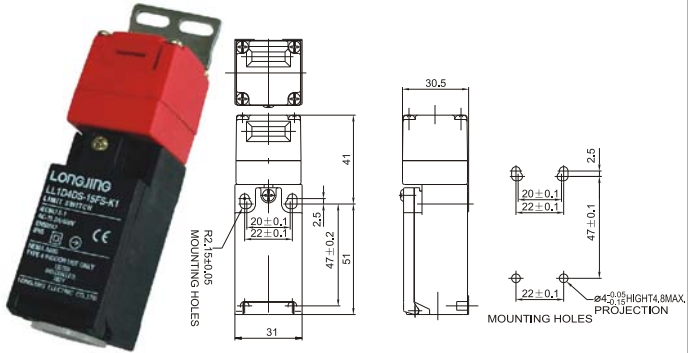

LL1D4D-S Limit Switch 行程开关

LL1D4DS-15FS 型+ LL1D4DS-K1 型

LL1D4DS-55FS 型+ LL1D4DS-K1 型

LL1D4DS-15FS 型+ LL1D4DS-K2 型

LL1D4DS-55FS 型+ LL1D4DS-K2 型

LL1D4DS-15FS 型+ LL1D4DS-K3 型

LL1D4DS-55FS 型+ LL1D4DS-K3 型