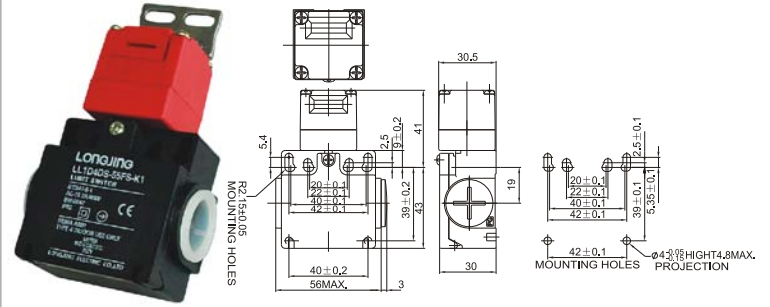

LL1D4D-S Limit Switch 行程开关

LL1D4DS-15FS 型+ LL1D4DS-K1 型

LL1D4DS-55FS 型+ LL1D4DS-K1 型

LL1D4DS-15FS 型+ LL1D4DS-K2 型

LL1D4DS-55FS 型+ LL1D4DS-K2 型

LL1D4DS-15FS 型+ LL1D4DS-K3 型

LL1D4DS-55FS 型+ LL1D4DS-K3 型