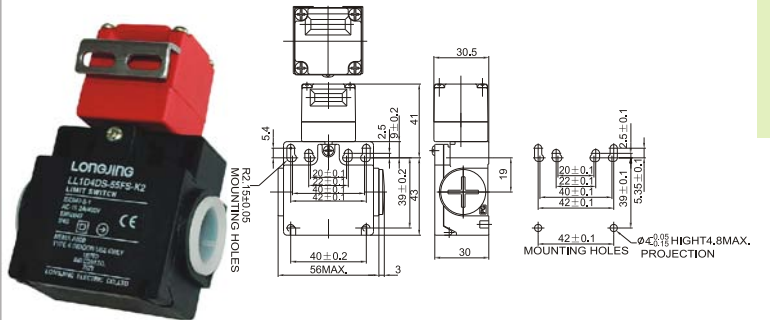

LL1D4D-S Limit Switch 行程开关

LL1D4DS-15FS 型+ LL1D4DS-K1 型

LL1D4DS-55FS 型+ LL1D4DS-K1 型

LL1D4DS-15FS 型+ LL1D4DS-K2 型

LL1D4DS-55FS 型+ LL1D4DS-K2 型

LL1D4DS-15FS 型+ LL1D4DS-K3 型

LL1D4DS-55FS 型+ LL1D4DS-K3 型