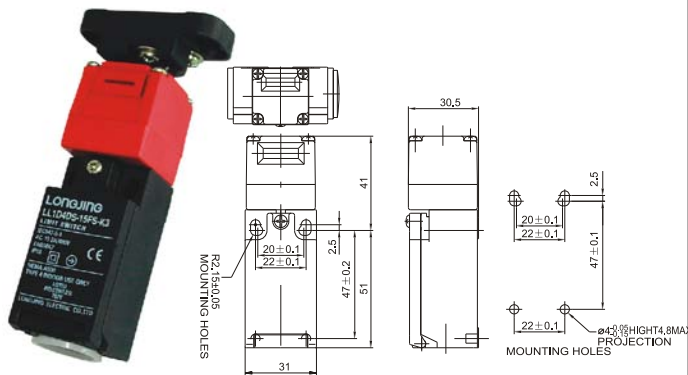

LL1D4D-S Limit Switch 行程开关

LL1D4DS-15FS 型+ LL1D4DS-K1 型

LL1D4DS-55FS 型+ LL1D4DS-K1 型

LL1D4DS-15FS 型+ LL1D4DS-K2 型

LL1D4DS-55FS 型+ LL1D4DS-K2 型

LL1D4DS-15FS 型+ LL1D4DS-K3 型

LL1D4DS-55FS 型+ LL1D4DS-K3 型