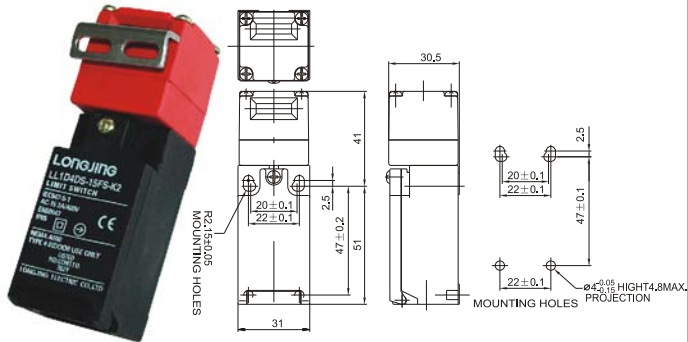

LL1D4D-S Limit Switch 行程开关

LL1D4DS-15FS 型+ LL1D4DS-K1 型

LL1D4DS-55FS 型+ LL1D4DS-K1 型

LL1D4DS-15FS 型+ LL1D4DS-K2 型

LL1D4DS-55FS 型+ LL1D4DS-K2 型

LL1D4DS-15FS 型+ LL1D4DS-K3 型

LL1D4DS-55FS 型+ LL1D4DS-K3 型